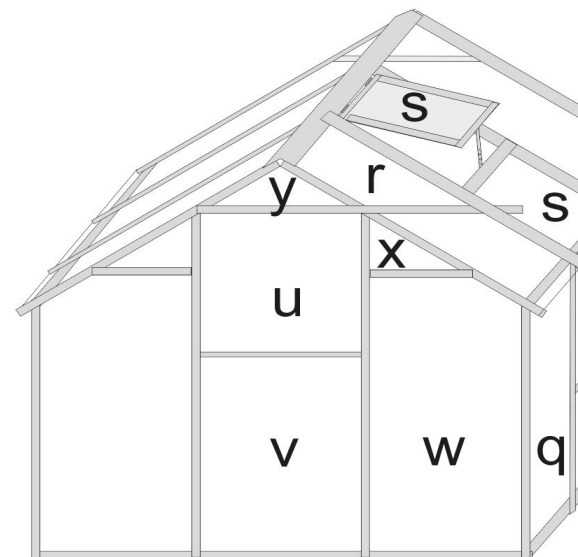

Balící list výplní LANIT PLAST VIVA V6 délka 2m

			popis	počet tabulí	
čelo zadní střed	600 x 1500		T	1	
čelo krajní s úkosem pravé	600 x 1500		W	2	
čelo krajní s úkosem levé	600 x 1500		W	2	
boky	450 x 1400		Q	8	
střecha	450 x 1170		R	7	
okno a pod okno	450 x 562		S	2	
dveře spodní	600 x 871		V	1	
dveře vrchní	600 x 750		U	1	
trojúhelník nad dveře	544 x 157		Y	1	
čelo zadní nad střed	600 x 410		Z	1	
malý trojúhelník pravý	369 x 213		X	2	
malý trojúhelník levý	369 x 213		X	2	

Balící list výplní LANIT PLAST VIVA V6 prodloužení 1 m

			Popis	počet tabulí	
boky	450 x 1400		Q	4	
střecha	450 x 1170		R	3	
okno a pod okno	450 x 562		S	2	